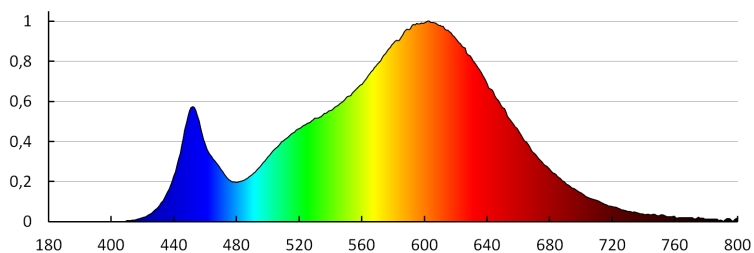

LOGISZTIKAI ADATOK:

Mértékegység: 1 darab

Csomagolás típusa: 50

Darabszám közbenső csomagolásban: 1

Darabszám gyűjtőcsomagolásban: 50

Nettó egység súly [g]: 270

Súly [g]: 344.6

Egységcsomagolás hossza [cm]: 18.5

Egységcsomagolás szélessége [cm]: 3

Egységcsomagolás magassága [cm]: 19

Doboz súlya [kg]: 17.23

Karton szélessége [cm]: 38.5

Doboz magassága [cm]: 22

Doboz hossza [cm]: 78

Karton térfogata [m³]: 0.066066

KANLUX S.A. (kat 29591) AREL LED DL 14W-WW / LDC (Polar)