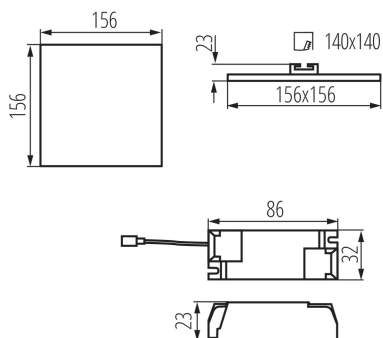

Mélysugárzó lámpatest