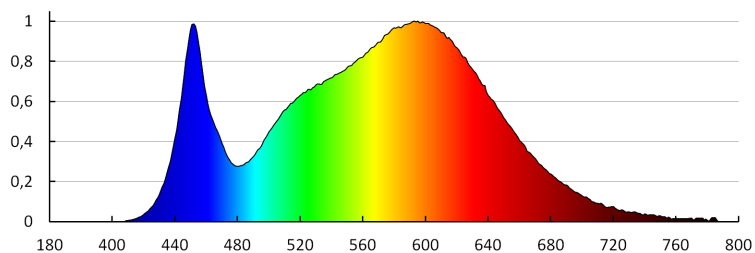

LOGISZTIKAI ADATOK:

Mértékegység: 1 darab

Csomagolás típusa: 50

Darabszám közbenső csomagolásban: 1

Darabszám gyűjtőcsomagolásban: 50

Nettó egység súly [g]: 314

Súly [g]: 409

Egységcsomagolás hossza [cm]: 21.5

Egységcsomagolás szélessége [cm]: 3

Egységcsomagolás magassága [cm]: 23

Doboz súlya [kg]: 20.45

Karton szélessége [cm]: 45

Doboz magassága [cm]: 25.5

Doboz hossza [cm]: 78

Karton térfogata [m³]: 0.089505

KANLUX S.A. (kat 29592) AREL LED DO 20W-NW / LDC (Polar)