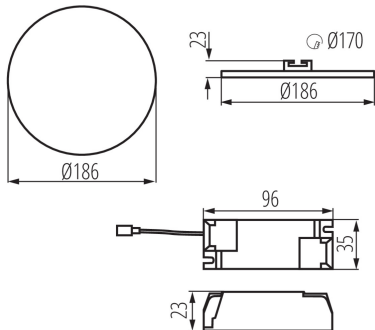

Mélysugárzó lámpatest