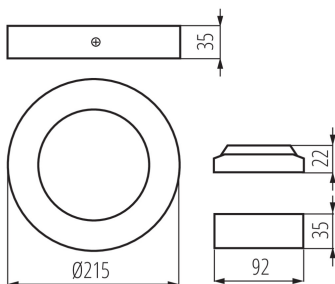

Mélysugárzó lámpatest

5905339335388

A Kanlux CARSA V2 LED egy kerek falon kívüli lámpatest, ami harmonikusan ötvözi a LED technológiát a vonzó és modern megjelenéssel. A terméket magas energiahatékonyság és kiváló világítási paraméterek jellemzik. A Kanlux CARSA V2 LED tökéletes lakások és irodák megvilágítására.

ÁLTALÁNOS ADATOK:

Szín: fehér

Beszereles helye: szerelés: mennyezeti

Alkalmazás helye: beltéri

Minimális távolság a megvilágított tárgytól: 0,5m

Fényerőszabályozható: nem

A terméket nem lehet hőszigetelő anyaggal bevonni: igen

Magasság [mm]: 35

Átmérő [mm]: 215

Vezeték hossz [m]: 0.05

Integrált LED fényforrás: igen

MŰSZAKI ADATOK:

Névleges feszültség [V]: 220-240 AC

Névleges frekvencia [Hz]: 50

Maximális teljesítmény [W]: 18

Áramütés elleni védelmi osztály: II

Búra anyaga: műanyag

Dióda típusa: LED SMD

Fényáram [lm]: 1200

Fényforrás hasznos fényárama Φ_{use} [lm]: 2100

Fényforrás hasznos fényárama Φ_{use} [lm]: gömb (360°)

Fényforrás színe: meleg fehér

A korrelált színhőmérséklet [K]: 3000

Színkonzisztencia MacAdam-féle ellipszisekben: ≤ 6

Színvisszaadási index: 80

Élettartam [h]: 15000

Bekapcs/kikapcs ciklusok száma: ≥ 20000

Sugárzási szög [°]: 110

Lámpa fényereje [lm/W]: 67

Környezeti hőmérséklet-tartomány, melynek a termék ki lehet téve [° C]: 5÷25

Lámpaház anyaga: alumínium ötvözet

Csatlakozó típusa: szabad kábelvégződések

Vezeték keresztmetszete [mm²]: 0.75

Fényforrás felfűtési ideje [s]: ≤ 1

Fényforrás gyújtási ideje [s]: $\leq 0,5$

IP védettség fokozat: 20