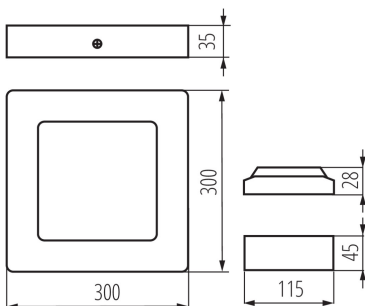

33557 KANTI V2LED 24W-NW-W

Mélysugárzó lámpatest

5905339335579

A Kanlux KANTI V2 LED egy szögletes falon kívüli lámpatest, ami harmonikusan ötvözi a LED technológiát a vonzó és modern megjelenéssel. A terméket magas energiahatékonyság és kiváló világítási paraméterek jellemzik. A Kanlux KANTI V2 LED tökéletes lakások és irodák megvilágítására.

ÁLTALÁNOS ADATOK:

Szín: fehér

Beszereles helye: szerelés: mennyezeti

Alkalmazás helye: beltéri

Minimális távolság a megvilágított tárgytól: 0,5m

Fényerőszabályozható: nem

A terméket nem lehet hőszigetelő anyaggal bevonni: igen

Hossz [mm]: 300

Szélesség [mm]: 299

Magasság [mm]: 35

Vezeték hossz [m]: 0.05

Integrált LED fényforrás: igen

MŰSZAKI ADATOK:

Névleges feszültség [V]: 220-240 AC

Névleges frekvencia [Hz]: 50

Maximális teljesítmény [W]: 24

Áramütés elleni védelmi osztály: II

Búra anyaga: műanyag

Dióda típusa: LED SMD

Fényáram [lm]: 1679

Fényforrás hasznos fényárama Φ_{use} [lm]: 2800

Fényforrás hasznos fényárama Φ_{use} [lm]: gömb (360°)

Fényforrás színe: fehér

A korrelált színhőmérséklet [K]: 4000

Színkonzisztencia MacAdam-féle ellipszisekben: ≤ 6

Színvisszaadási index: 80

Élettartam [h]: 15000

Bekapcs/kikapcs ciklusok száma: ≥ 20000

Sugárzási szög [°]: 110

Lámpa fényereje [lm/W]: 70

Környezeti hőmérséklet-tartomány, melynek a termék ki lehet téve [° C]: 5÷25

Lámpaház anyaga: alumínium ötvözet

Csatlakozó típusa: szabad kábelvégződések

Vezeték keresztmetszete [mm²]: 0.75

Fényforrás felfűtési ideje [s]: ≤ 1

Fényforrás gyújtási ideje [s]: $\leq 0,5$

IP védettség fokozat: 20