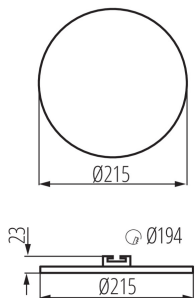

Mélysugárzó lámpatest