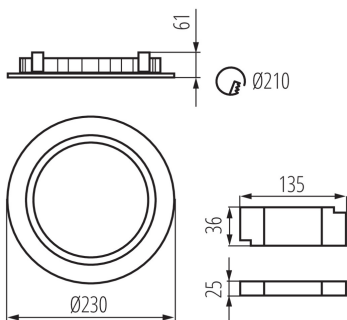

## 25511 TIBERI LED SMD 36W-O

Mélysugárzó lámpatest

5905339255112

IP  
44/20

A Kanlux TIBERI LED kerek lámpatestek SMD LED diódái intenzív fényt bocsátanak ki. Ennek köszönhetően jól alkalmazhatók magas irodákban vagy ipari helyiségekben. Az termék IP44 védelemmel rendelkezik.

### ÁLTALÁNOS ADATOK:

**Szín:** fehér

**Beszereles helye:** szerelés: mennyezeti süllyesztett

**Alkalmazás helye:** beltéri

**Minimális távolság a megvilágított tárgytól:** 0,5m

**Fényerőszabályozható:** nem

**A terméket nem lehet hőszigetelő anyaggal bevonni:** igen

**Magasság [mm]:** 61

**Átmérő [mm]:** 230

**Szerelési nyílás [mm]:** Ø210

**Integrált LED fényforrás:** igen