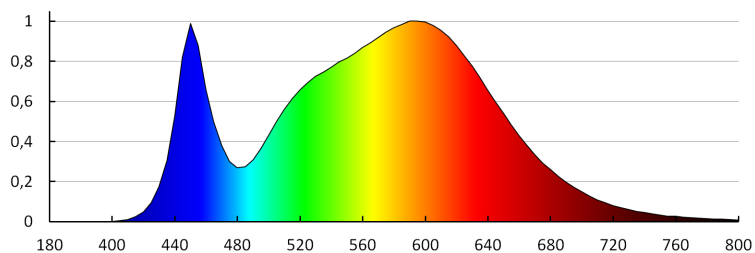

LOGISZTIKAI ADATOK:

Mértékegység: 1 darab
Csomagolás típusa: 12
Darabszám közbenső csomagolásban: 1
Darabszám gyűjtőcsomagolásban: 12
Nettó egység súly [g]: 980
Súly [g]: 1200
Egységcsomagolás hossza [cm]: 24.5
Egységcsomagolás szélessége [cm]: 24.5
Egységcsomagolás magassága [cm]: 7
Doboz súlya [kg]: 14.4
Karton szélessége [cm]: 51
Doboz magassága [cm]: 25
Doboz hossza [cm]: 50
Karton térfogata [m³]: 0.06375

KANLUX S.A. (kat 25511) TIBERI LED SMD 36W / Krzywa rozsyłu światła (biegunowo)