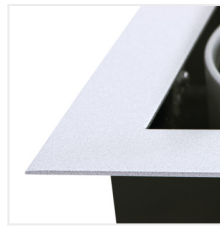

### Mélysugárzó lámpatest

 12 AC; 12 DC	 60/45	 III	 IP 20	 5+25	 5+25	 EAC
 60/45	 60/45	 1-2,5	 1-2,5	 1m	 CE	 EAC
UK CA						

MATEO DLP-150-GR

MATEO DLP-150-GR **04960** max 50 szürke

A Kanlux MATEO egy elegáns mennyezeti lámpatest különleges reflektorral. Az ezüst és fekete szín kombinációjként a lámpatest elegáns és különleges. Az állítható fejjel a fényt a kiválasztott pontra lehet irányítani.

- Lámpaház anyaga: acél