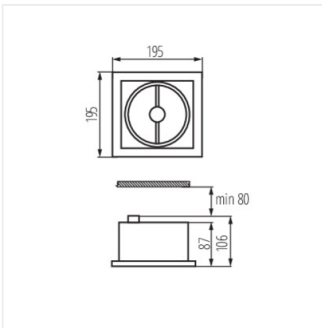

MATEO DLP-150