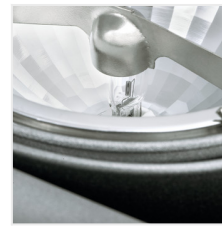

### Mélysugárzó lámpatest

 12 AC; 12 DC	 60/45	 III	 IP 20	 5+25	 5+25	 EAC
 60/45	 60/45	 1-2,5	 1-2,5	 1m	 CE	 EAC
UK CA						

MATEO DLP-150-GR

MATEO DLP-150-GR **04960** max 50 szürke

A Kanlux MATEO egy elegáns mennyezeti lámpatest különleges reflektorral. Az ezüst és fekete szín kombinációjként a lámpatest elegáns és különleges. Az állítható fejjel a fényt a kiválasztott pontra lehet irányítani.

- Lámpaház anyaga: acél