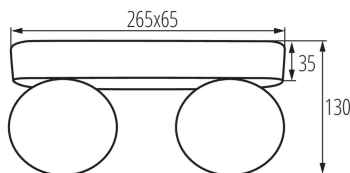

32531 DROMI LED EL-2 13W-GR

Kerti LED lámpatest

LOGISZTIKAI ADATOK:

Mértékegység: 1 darab

Csomagolás típusa: 10

Darabszám közbenső csomagolásban: 1

Darabszám gyűjtőcsomagolásban: 10

Nettó egységsúly [g]: 950

Súly [g]: 1113

Egységcsomagolás hossza [cm]: 28.5

Egységcsomagolás szélessége [cm]: 10

Egységcsomagolás magassága [cm]: 14

Doboz súlya [kg]: 11.13

Karton szélessége [cm]: 30.5

Doboz magassága [cm]: 30.5

Doboz hossza [cm]: 52

Karton térfogata [m³]: 0.048373