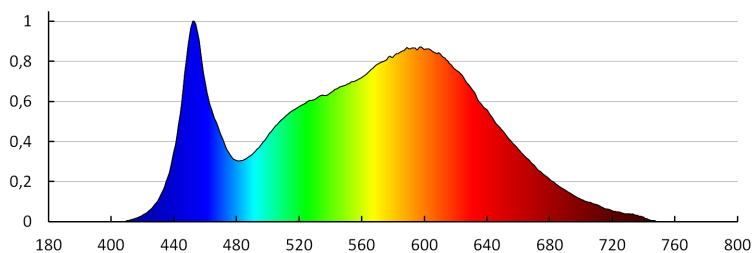

LOGISZTIKAI ADATOK:

Mértékegység: 1 darab

Csomagolás típusa: 20

Darabszám közbenső csomagolásban: 1

Darabszám gyűjtőcsomagolásban: 20

Nettó egység súly [g]: 526

Súly [g]: 635

Egységcsomagolás hossza [cm]: 13

Egységcsomagolás szélessége [cm]: 13

Egységcsomagolás magassága [cm]: 14

Doboz súlya [kg]: 12.7

Karton szélessége [cm]: 28.5

Doboz magassága [cm]: 30.5

Doboz hossza [cm]: 67

Karton térfogata [m³]: 0.05824

KANLUX S.A. (kat 32530) DROMI LED EL-1 7W-GR / LDC (Polar)