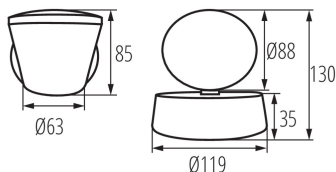

32530 DROMI LED EL-1 7W-GR

Kerti LED lámpatest