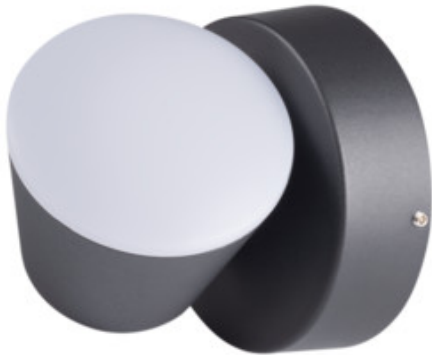

32530 DROMI LED EL-1 7W-GR

Kerti LED lámpatest

5905339325303

A Kanlux DROMI LED integrált fényforrással rendelkező kerti lámpatestek családja. A lámpatesteket irányítható fénysugár, IP54 védelemosztály és 4000K neutrál színhőmérséklet jellemzi. A lámpatestek sötét grafit színű anyagból készülnek, a rendhagyó stílusnak köszönhetően pedig bármelyik kert díszévé válhatnak.

ÁLTALÁNOS ADATOK:

Szín: grafit

Beszereles helye: szerelés: oldalfali

Alkalmazás helye: kültéri

Minimális távolság a megvilágított tárgytól: 0,5m

Fényerőszabályozható: nem

Hossz [mm]: 119

Szélesség [mm]: 119

Dióda típusa: LED SMD

Fényáram [lm]: 350

Fényforrás színe: fehér

A korrelált színhőmérséklet [K]: 4000

Színkonzisztencia MacAdam-féle ellipszisekben: ≤ 6

Színvisszaadási index: 80

Élettartam [h]: 30000

Bekapcs/kikapcs ciklusok száma: ≥ 25000

Környezeti hőmérséklet-tartomány, melynek a termék ki lehet téve [° C]: $-15 \div 40$

Lámpaház anyaga: alumínium ötvözet

Csatlakozó típusa: csavaros sorkapocs

Alkalmazott vezeték keresztmetszet-tartománya [mm²]: 1,5-2,5