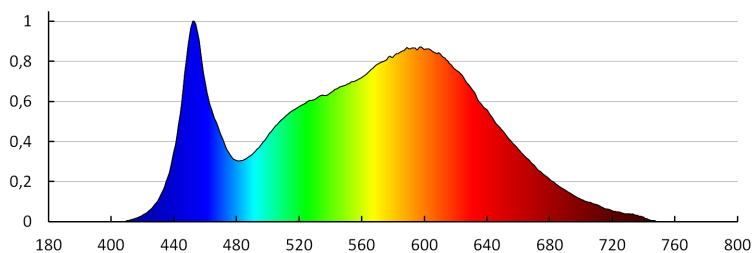

LOGISZTIKAI ADATOK:

Mértékegység: 1 darab

Csomagolás típusa: 6

Darabszám közbenső csomagolásban: 1

Darabszám gyűjtőcsomagolásban: 6

Nettó egység súly [g]: 870

Súly [g]: 1166.67

Egységcsomagolás hossza [cm]: 11

Egységcsomagolás szélessége [cm]: 18

Egységcsomagolás magassága [cm]: 51

Doboz súlya [kg]: 7.00002

Karton szélessége [cm]: 36.5

Doboz magassága [cm]: 54

Doboz hossza [cm]: 37.5

Karton térfogata [m³]: 0.073913

KANLUX S.A. (kat 32532) DROMI LED 50 7W-GR / LDC (Polar)