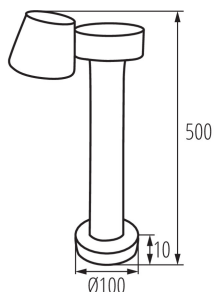

32532 DROMI LED 50 7W-GR

Kerti LED lámpatest