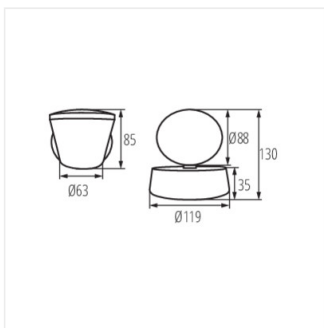

DROMI LED EL-1 7W-GR

DROMI LED EL-1 7W-GR