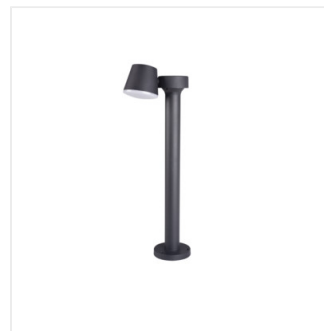

DROMI LED

Kerti LED lámpatest

[V] 220-240 AC	[Hz] 50	≥25000	30000	≤60° ellipszoid MacAdam	Ra 80	SMD
		IP 54		°C -15÷40	° 300	
[mm] 1,5-2,5	[m] 0,5m					

DROMI LED EL-1 7W-GR

	[W]	[lm]	Tc [K]		
DROMI LED EL-1 7W-GR	32530	7,5	350	4000	szelvény: oldalfali grafit
DROMI LED EL-2 13W-GR	32531	13,5	650	4000	szelvény: oldalfali grafit
DROMI LED 50 7W-GR	32532	7,5	350	4000	szelvény: talajra grafit
DROMI LED 80 7W-GR	32533	7,5	350	4000	szelvény: talajra grafit

A Kanlux DROMI LED integrált fényforrással rendelkező kerti lámpatestek családja. A lámpatesteket irányítható fénysugár, IP54 védelem és 4000K neutrál színű hőmérséklet jellemzi. A lámpatestek sötét grafit színű anyagból készülnek, a rendhagyó stílusnak köszönhetően pedig bármelyik kert díszévé válhatnak.

- Lámpaház anyaga: alumínium ötvözet
- Búra anyaga: műanyag

DROMI LED

Kerti LED lámpatest

DROMI LED EL-1 7W-GR

DROMI LED EL-2 13W-GR

DROMI LED 50 7W-GR

DROMI LED 80 7W-GR

DROMI LED EL-1 7W-GR