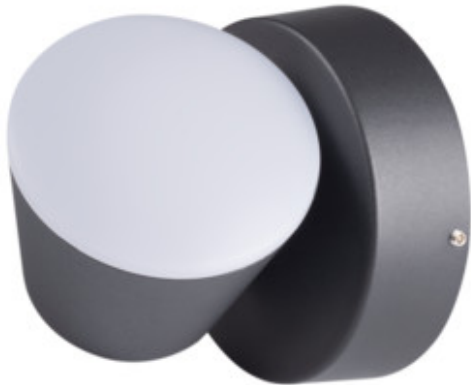

DROMI LED

Kerti LED lámpatest

[V] 220-240 AC	[Hz] 50	≥25000	30000	≤60° ellipszoid MacAdam	Ra 80	SMD
		IP 54		°C -15÷40	° 300	
[mm] 1,5-2,5	[m] 0,5m					

DROMI LED EL-1 7W-GR

	[W]	[lm]	Tc [K]		
DROMI LED EL-1 7W-GR	32530	7,5	350	4000	szelvény: oldalfali grafit
DROMI LED EL-2 13W-GR	32531	13,5	650	4000	szelvény: oldalfali grafit
DROMI LED 50 7W-GR	32532	7,5	350	4000	szelvény: talajra grafit
DROMI LED 80 7W-GR	32533	7,5	350	4000	szelvény: talajra grafit

A Kanlux DROMI LED integrált fényforrással rendelkező kerti lámpatestek családja. A lámpatesteket irányítható fénysugár, IP54 védelem és 4000K neutrál színű hőmérséklet jellemzi. A lámpatestek sötét grafit színű anyagból készülnek, a rendhagyó stílusnak köszönhetően pedig bármelyik kert díszévé válhatnak.

- Lámpaház anyaga: alumínium ötvözet
- Búra anyaga: műanyag

DROMI LED

Kerti LED lámpatest

DROMI LED EL-1 7W-GR

DROMI LED EL-2 13W-GR

DROMI LED 50 7W-GR

DROMI LED 80 7W-GR

DROMI LED EL-1 7W-GR