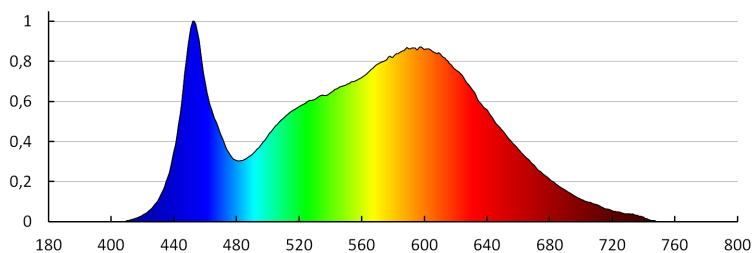

LOGISZTIKAI ADATOK:

Mértékegység: 1 darab

Csomagolás típusa: 6

Darabszám közbenső csomagolásban: 1

Darabszám gyűjtőcsomagolásban: 6

Nettó egység súly [g]: 1106

Súly [g]: 1570

Egységcsomagolás hossza [cm]: 11

Egységcsomagolás szélessége [cm]: 18

Egységcsomagolás magassága [cm]: 81

Doboz súlya [kg]: 9.42

Karton szélessége [cm]: 35

Doboz magassága [cm]: 83.5

Doboz hossza [cm]: 39

Karton térfogata [m³]: 0.113978