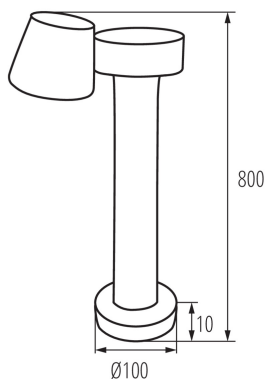

32533 DROMI LED 80 7W-GR

Kerti LED lámpatest