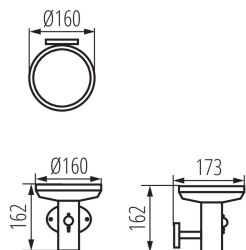

Napelemes LED lámpatest

5905339257710

A Kanlux SOLCA O kerek burával rendelkező napelemes kerti lámpatestek, amelyek az elektromos hálózattól függetlenül működnek. Ennek köszönhetően tetszőlegesen elhelyezhetők. A Kanlux SOLCA O lámpatestek további előnye a gyors és egyszerű telepítés és az energiamegtakarítás. A Kanlux SOLCA O családhoz tartozó termékek 3 különféle üzemmódban működhetnek, továbbá mozgásérzékelővel vannak felszerelve.

ÁLTALÁNOS ADATOK:

Szín: fekete

Beszereles helye: szerelés: oldalfali

Alkalmazás helye: kültéri

Minimális távolság a megvilágított tárgytól: 0,2m

Fényerőszabályozható: nem

Mozgásérzékelés: igen

A készlet tartalmazza az elemet: igen

Hossz [mm]: 173

Szélesség [mm]: 160

Magasság [mm]: 162

Akkumulátoros működtetés: igen

Integrált LED fényforrás: igen

MŰSZAKI ADATOK:

Névleges feszültség [V]: 3,7 DC

Maximális teljesítmény [W]: max 5

IP védettség fokozat: 44

Napelemes LED lámpatest

LOGISZTIKAI ADATOK:

Mértékegység: 1 darab
Csomagolás típusa: 6
Darabszám közbenső csomagolásban: 1
Darabszám gyűjtőcsomagolásban: 6
Nettó egység súly [g]: 534
Súly [g]: 705
Egységcsomagolás hossza [cm]: 18
Egységcsomagolás szélessége [cm]: 16.5
Egységcsomagolás magassága [cm]: 17
Doboz súlya [kg]: 4.23
Karton szélessége [cm]: 39
Doboz magassága [cm]: 20
Doboz hossza [cm]: 51.5
Karton térfogata [m³]: 0.04017