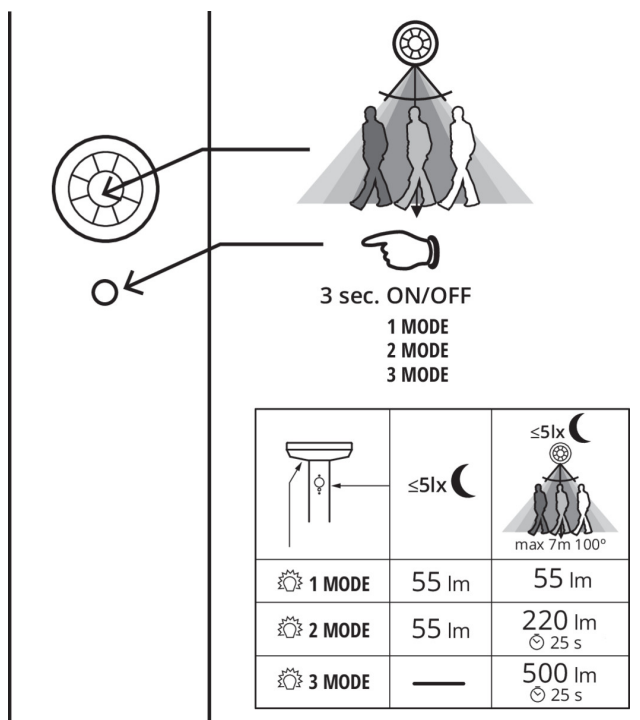

Napelemes LED lámpatest