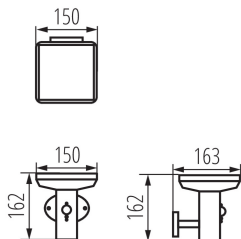

Napelemes LED lámpatest

5905339257741

A Kanlux SOLCA L szögletes burával rendelkező napelemes kerti lámpatestek, amelyek az elektromos hálózattól függetlenül működnek. Ennek köszönhetően tetszőlegesen elhelyezhetők. A Kanlux SOLCA L lámpatestek további előnye a gyors és egyszerű telepítés és az energiamegtakarítás. A Kanlux SOLCA L családba tartozó termékek 3 különféle üzemmódban működhetnek, továbbá mozgásérzékelővel vannak felszerelve.

ÁLTALÁNOS ADATOK:

Szín: fekete

Beszereles helye: szerelés: oldalfali

Alkalmazás helye: kültéri

Minimális távolság a megvilágított tárgytól: 0,2m

Fényerőszabályozható: nem

Mozgásérzékelés: igen

A készlet tartalmazza az elemet: igen

Hossz [mm]: 163

Szélesség [mm]: 150

Magasság [mm]: 162

Akkumulátoros működtetés: igen

Integrált LED fényforrás: igen

MŰSZAKI ADATOK:

Névleges feszültség [V]: 3,7 DC

Maximális teljesítmény [W]: max 5

IP védettség fokozat: 44

Napelemes LED lámpatest

LOGISZTIKAI ADATOK:

Mértékegység: 1 darab
Csomagolás típusa: 6
Darabszám közbenső csomagolásban: 1
Darabszám gyűjtőcsomagolásban: 6
Nettó egység súly [g]: 680
Súly [g]: 850
Egységcsomagolás hossza [cm]: 17
Egységcsomagolás szélessége [cm]: 15.5
Egységcsomagolás magassága [cm]: 17
Doboz súlya [kg]: 5.1
Karton szélessége [cm]: 37
Doboz magassága [cm]: 20
Doboz hossza [cm]: 48.5
Karton térfogata [m³]: 0.03589