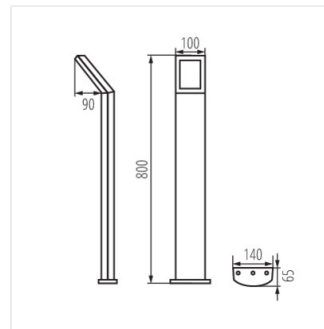

A Kanlux SEVIA egyedi formája és fekete színe sok helyre illik. A szokatlan keret alumínium ötvözetből és üvegből készült.

- A SEVIA LED 26-SE mozgásérzékelővel van felszerelve/ a világítási idő 5 s és 4 min közötti tartományban állítható/ a mozgásérzékelés maximális hatótávolsága 3,5 m/ a vízszintes mozgásérzékelés 120°-os szögben lehetséges /lehetőség van a környezeti fény intenzitásának beállításra - amelynél a készülék működik - 3...2000lx tartományban
- Lámpaház anyaga: alumínium ötvözet
- Védőüveg anyaga: üveg

SEVIA LED

Kerti LED lámpatest

SEVIA LED 26-SE

SEVIA LED 50

SEVIA LED 80

SEVIA LED 26

SEVIA LED 50

SEVIA LED 80