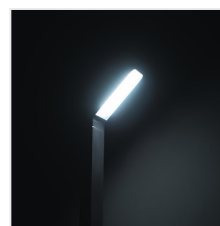

SEVIA LED

Kerti LED lámpatest

[V] 220-240 AC	[Hz] 50	≥15000	[h] 30000	+ ellipsze ≤ 60 MacAdam	Ra 80	SMD
			[°C] -20÷35		[mm] 0,5-2,5	[m] 0,2m

IP

	[W]	[lm]	Tc [K]			
SEVIA LED 26	23550	9	600	4000	szelés: oldalfali	54
SEVIA LED 26-SE	23551	9,5	600	4000	szelés: oldalfali PIR	44
SEVIA LED 50	23552	9	600	4000	szelés: talajra	54
SEVIA LED 80	23554	9	600	4000	szelés: talajra	54

A Kanlux SEVIA egyedi formája és fekete színe sok helyre illik. A szokatlan keret alumínium ötvözetből és üvegből készült.

- A SEVIA LED 26-SE mozgásérzékelővel van felszerelve/ a világítási idő 5 s és 4 min közötti tartományban állítható/ a mozgásérzékelés maximális hatótávolsága 3,5 m/ a vízszintes mozgásérzékelés 120°-os szögben lehetséges /lehetőség van a környezeti fény intenzitásának beállításra - amelynél a készülék működik - 3...2000lx tartományban
- Lámpaház anyaga: alumínium ötvözet
- Védőüveg anyaga: üveg