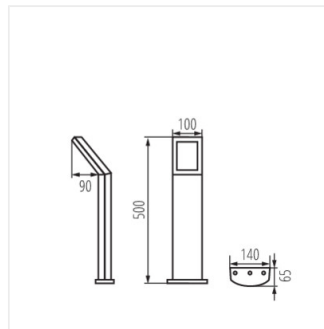

A Kanlux SEVIA egyedi formája és fekete színe sok helyre illik. A szokatlan keret alumínium ötvözetből és üvegből készült.

- A SEVIA LED 26-SE mozgásérzékelővel van felszerelve/ a világítási idő 5 s és 4 min közötti tartományban állítható/ a mozgásérzékelés maximális hatótávolsága 3,5 m/ a vízszintes mozgásérzékelés 120°-os szögben lehetséges /lehetőség van a környezeti fény intenzitásának beállításra - amelynél a készülék működik - 3...2000lx tartományban
- Lámpaház anyaga: alumínium ötvözet
- Védőüveg anyaga: üveg

SEVIA LED

Kerti LED lámpatest

SEVIA LED 26-SE

SEVIA LED 50

SEVIA LED 80

SEVIA LED 26

SEVIA LED 50

SEVIA LED 80