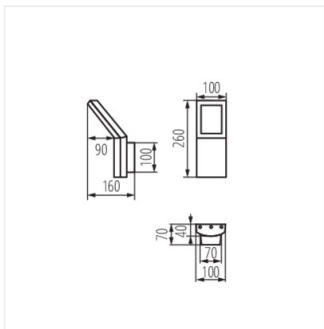

A Kanlux SEVIA egyedi formája és fekete színe sok helyre illik. A szokatlan keret alumínium ötvözetből és üvegből készült.

- A SEVIA LED 26-SE mozgásérzékelővel van felszerelve/ a világítási idő 5 s és 4 min közötti tartományban állítható/ a mozgásérzékelés maximális hatótávolsága 3,5 m/ a vízszintes mozgásérzékelés 120°-os szögben lehetséges /lehetőség van a környezeti fény intenzitásának beállításra - amelynél a készülék működik - 3...2000lx tartományban
- Lámpaház anyaga: alumínium ötvözet
- Védőüveg anyaga: üveg

SEVIA LED

Kerti LED lámpatest

SEVIA LED 26-SE

SEVIA LED 50

SEVIA LED 80

SEVIA LED 26

SEVIA LED 50

SEVIA LED 80