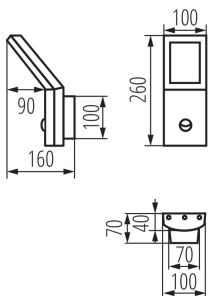

Kerti LED lámpatest

5905339235510

A Kanlux SEVIA egyedi formája és fekete színe sok helyre illik. A szokatlan keret alumínium ötvözetből és üvegből készült.

ÁLTALÁNOS ADATOK:

Szín: fekete

Beszereles helye: szerelés: oldalfali

Alkalmazás helye: kültéri

Relé érintkezői közötti mikrorés: igen

Minimális távolság a megvilágított tárgytól: 0,2m

Fényerőszabályozható: nem

Mozgásérzékelés: igen

Hossz [mm]: 100

Szélesség [mm]: 160

Magasság [mm]: 260

Érzékenység beállítás: igen

Integrált LED fényforrás: igen

MŰSZAKI ADATOK:

Névleges feszültség [V]: 220-240 AC

Névleges frekvencia [Hz]: 50

Maximális teljesítmény [W]: 9.5

Áramütés elleni védelmi osztály: I

Dióda típusa: LED SMD

Fényáram [lm]: 600

Fényforrás színe: fehér

A korrelált színhőmérséklet [K]: 4000

Színkonzisztencia MacAdam-féle ellipszisekben: ≤ 6

Színvisszaadási index: 80

Élettartam [h]: 30000

Bekapcs/kikapcs ciklusok száma: ≥ 15000

Lámpa fényereje [lm/W]: 63

Környezeti hőmérséklet-tartomány, melynek a termék ki lehet téve [° C]: -20÷35

Lámpaház anyaga: alumínium ötvözet

Védőüveg anyaga: üveg

Érzékelő típusa: PIR

Csatlakozó típusa: csavaros sorkapocs

Alkalmazott vezetékek keresztmetszet-tartománya [mm²]: 0,5-2,5

Érzékelő működési ideje [másodperc-perc]: 5-4

Fényforrás felfűtési ideje [s]: ≤ 1

Fényforrás gyújtási ideje [s]: $\leq 0,5$

Érzékelő működési szöge [°]: H120

Fényerősség beállítása, mellynél az érzékelő mozgást érzékel [lx]: 3-2000