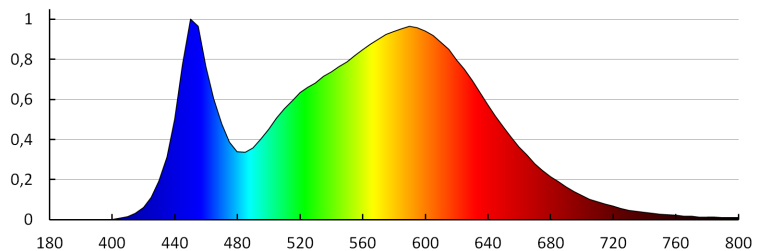

#### EGYÉB INFORMÁCIÓK::

- A SEVIA LED 26-SE mozgásérzékelővel van felszerelve/ a világítási idő 5 s és 4 min közötti tartományban állítható/ a mozgásérzékelés maximális hatótávolsága 3,5 m/ a vízszintes mozgásérzékelés 120°-os szögben lehetséges /lehetőség van a környezeti fény intenzitásának beállításra - amelynél a készülék működik - 3...2000lx tartományban