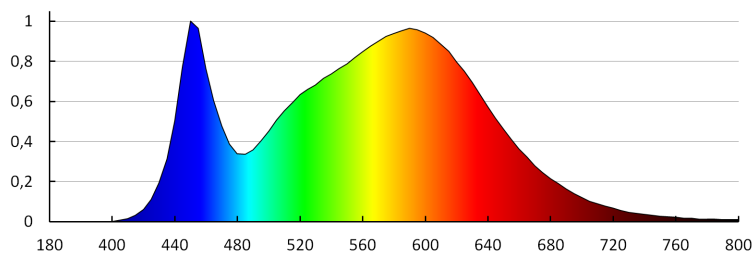

EGYÉB INFORMÁCIÓK::

- A SEVIA LED 26-SE mozgásérzékelővel van felszerelve/ a világítási idő 5 s és 4 min közötti tartományban állítható/ a mozgásérzékelés maximális hatótávolsága 3,5 m/ a vízszintes mozgásérzékelés 120°-os szögben lehetséges /lehetőség van a környezeti fény intenzitásának beállításra - amelynél a készülék működik - 3...2000lx tartományban