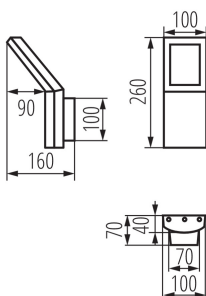

Kerti LED lámpatest

5905339235503

A Kanlux SEVIA egyedi formája és fekete színe sok helyre illik. A szokatlan keret alumínium ötvözetből és üvegből készült.

ÁLTALÁNOS ADATOK:

Szín: fekete

Beszereles helye: szerelés: oldalfali

Alkalmazás helye: kültéri

Minimális távolság a megvilágított tárgytól: 0,2m

Fényerőszabályozható: nem

Hossz [mm]: 100

Szélesség [mm]: 160

Magasság [mm]: 260

Integrált LED fényforrás: igen

MŰSZAKI ADATOK:

Névleges feszültség [V]: 220-240 AC

Névleges frekvencia [Hz]: 50

Maximális teljesítmény [W]: 9

Áramütés elleni védelmi osztály: I

Dióda típusa: LED SMD

Fényáram [lm]: 600

Fényforrás színe: fehér

A korrelált színhőmérséklet [K]: 4000

Színkonzisztencia MacAdam-féle ellipszisekben: ≤ 6

Színvisszaadási index: 80

Élettartam [h]: 30000

Bekapcs/kikapcs ciklusok száma: ≥ 15000

Lámpa fényereje [lm/W]: 67

Környezeti hőmérséklet-tartomány, melynek a termék ki lehet téve [° C]: $-20 \div 35$

Lámpaház anyaga: alumínium ötvözet

Védőüveg anyaga: üveg

Csatlakozó típusa: csavaros sorkapocs

Alkalmazott vezetékek keresztmetszet-tartománya [mm²]: 0,5-2,5

Fényforrás felfűtési ideje [s]: ≤ 1

Fényforrás gyújtási ideje [s]: $\leq 0,5$

IP védettség fokozat: 54

LOGISZTIKAI ADATOK:

Mértékegység: 1 darab

Csomagolás típusa: 12

Darabszám közbenső csomagolásban: 1

Darabszám gyűjtőcsomagolásban: 12

Nettó egység súly [g]: 830