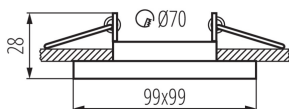

Dekorációs keret

5905339287038

A Kanlux BONIS egyedülálló megjelenést és legmagasabb minőségű kivitelezést jelent. A kereteket eredeti aszimmetrikus forma jellemzi, amely ízléses kiegészítése lesz bármely helyiségnek. Díszítő elemként fognak szolgálni a puritán loftokban és a minimalista skandináv belső terekben, diszkréten hangsúlyozva az exkluzív helyiségek hangulatát.

ÁLTALÁNOS ADATOK:

Szín: króm

Védőburokkal ellátott fényforrás használata kötelező:

igen

Beszereles helye: szerelés: mennyezeti süllyesztett

Alkalmazás helye: beltéri

Minimális távolság a megvilágított tárgytól: 0,5m

Dekorációs keret kerámia foglalat nélkül: igen

A terméket nem lehet hőszigetelő anyaggal bevonni: igen

A készlet tartalmazza a fényforrásokat: nem

Hossz [mm]: 99

Magasság [mm]: 28

Szerelési nyílás [mm]: Ø70

MŰSZAKI ADATOK:

Névleges feszültség [V]: 12 AC; 12 DC; 220-240 AC

Maximális teljesítmény [W]: max 35

Áramütés elleni védelmi osztály: II/III

Fényforrások: MR16/PAR16

Foglalat : Gx5,3/GU10

Környezeti hőmérséklet-tartomány, melynek a termék ki lehet téve [° C]: 5÷25

Lámpaház anyaga: alumínium ötvözet

Lámpatest állíthatósága szögben: nincs

IP védettségi fokozat: 20

LOGISZTIKAI ADATOK:

Mértékegység: 1 darab

Csomagolás típusa: 50

Darabszám közbenső csomagolásban: 1

Darabszám gyűjtőcsomagolásban: 50

Nettó egység súly [g]: 180

Súly [g]: 238.6

Egységcsomagolás hossza [cm]: 14

Egységcsomagolás szélessége [cm]: 11

Egységcsomagolás magassága [cm]: 3.5

Doboz súlya [kg]: 11.93

Karton szélessége [cm]: 30