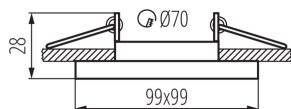

Dekorációs keret

5905339287021

A Kanlux BONIS egyedülálló megjelenést és legmagasabb minőségű kivitelezést jelent. A kereteket eredeti aszimmetrikus forma jellemzi, amely ízléses kiegészítése lesz bármely helyiségnek. Díszítő elemként fognak szolgálni a puritán loftokban és a minimalista skandináv belső terekben, diszkréten hangsúlyozva az exkluzív helyiségek hangulatát.

ÁLTALÁNOS ADATOK:

Szín: fehér

Védőburokkal ellátott fényforrás használata kötelező: igen

Beszereles helye: szerelés: mennyezeti süllyesztett

Alkalmazás helye: beltéri

Minimális távolság a megvilágított tárgytól: 0,5m

Dekorációs keret kerámia foglalat nélkül: igen

A terméket nem lehet hőszigetelő anyaggal bevonni: igen

A készlet tartalmazza a fényforrásokat: nem

Hossz [mm]: 99

Magasság [mm]: 28

Szerelési nyílás [mm]: Ø70

MŰSZAKI ADATOK:

Névleges feszültség [V]: 12 AC; 12 DC; 220-240 AC

Maximális teljesítmény [W]: max 35

Áramütés elleni védelmi osztály: II/III

Fényforrások: MR16/PAR16

Foglalat : Gx5,3/GU10

Környezeti hőmérséklet-tartomány, melynek a termék ki lehet téve [° C]: 5÷25

Lámpaház anyaga: alumínium ötvözet

Lámpatest állíthatósága szögben: nincs

IP védettségi fokozat: 20

LOGISZTIKAI ADATOK:

Mértékegység: 1 darab

Csomagolás típusa: 50

Darabszám közbenső csomagolásban: 1

Darabszám gyűjtőcsomagolásban: 50

Nettó egység súly [g]: 180

Súly [g]: 238.6

Egységcsomagolás hossza [cm]: 14

Egységcsomagolás szélessége [cm]: 11

Egységcsomagolás magassága [cm]: 3.5

Doboz súlya [kg]: 11.93

Karton szélessége [cm]: 30