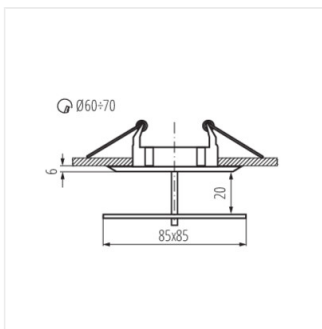

## 02566 NOMA CTX-DS10G/B-C

Mennyezeti spot lámpatest

 12 AC; 12 DC	 MR-16	 Gx5,3	 III	 IP 20	
 5÷25	 Ø60-70		 0,12	 0,75	 0,5m

NOMA CTX-DS10G/B-C **02566** max 50 króm nincs

A Kanlux NOMA egy négyzet alakú lámpatest, amely érdekes formatervezéssel tűnik ki. Az alumínium nem szokványos ötvözése az eltartott, oldalán nyitott üveglappal különleges dekorációs elemet hoz létre, amely érdekes hatást biztosít az adott helyiségben.

- Lámpaház anyaga: alumínium ötvözet

NOMA CTX-DS10G/B-C