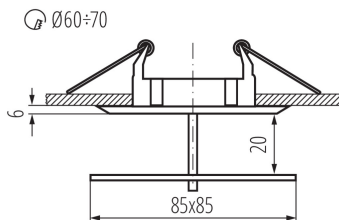

Mennyezeti spot lámpatest

5905339025661

A Kanlux NOMA egy négyzet alakú lámpatest, amely érdekes formatervezéssel tűnik ki. Az alumínium nem szokványos ötvöztése az eltartott, oldalán nyitott üveglappal különleges dekorációs elemet hoz létre, amely érdekes hatást biztosít az adott helyiségben.

ÁLTALÁNOS ADATOK:

Szín: króm

Védőburokkal ellátott fényforrás használata kötelező: igen

Beszereles helye: szerelés: mennyezeti süllyesztett

Alkalmazás helye: beltéri

Minimális távolság a megvilágított tárgytól: 0,5m

A termék normál gyúlékony felületre nem szerelhető: >35W

A terméket nem lehet hőszigetelő anyaggal bevonni: igen

A készlet tartalmazza a fényforrásokat: nem

Magasság [mm]: 50

Átmérő [mm]: 85

Szerelési nyílás [mm]: Ø60-70

Vezeték hossz [m]: 0.12

MŰSZAKI ADATOK:

Névleges feszültség [V]: 12 AC; 12 DC

Maximális teljesítmény [W]: max 50

Áramütés elleni védelmi osztály: III

Fényforrások: MR16

Foglalat : Gx5,3

Környezeti hőmérséklet-tartomány, melynek a termék ki lehet téve [° C]: 5÷25

Lámpaház anyaga: alumínium ötvözet

Csatlakozó típusa: szabad kábelvégződések

Vezeték keresztmetszete [mm²]: 0.75

Lámpatest állíthatósága szögben: nincs

IP védettség fokozat: 20

LOGISZTIKAI ADATOK:

Mértékegység: 1 darab

Csomagolás típusa: 50

Darabszám közbenső csomagolásban: 1

Darabszám gyűjtőcsomagolásban: 50

Darabszám egy raklap rétegen: 350

Nettó egység súly [g]: 118

Súly [g]: 160

Egységcsomagolás hossza [cm]: 10