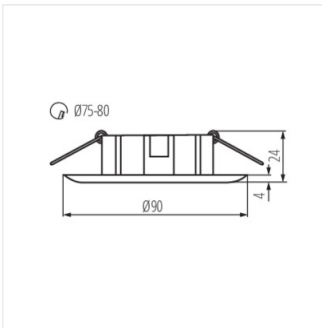

URTICA

Mennyezeti spot lámpatest

UTRICA CT