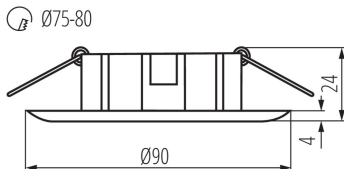

Mennyezeti spot lámpatest

5905339195500

A dekoratív Kanlux URTICA lámpatestet a gyűrűn található gazdag, bátor díszítő elemek jellemzik. A lámpatest átgondolt összehangolást igényel azzal a belső térrel, amelyben el szeretnénk helyezni. Azonban a lámpatest által biztosított hatás valóban kivételes lehet

**A termék normál gyúlékony felületre nem szerelhető:** >35W

**A terméket nem lehet hőszigetelő anyaggal bevonni:** igen

**A készlet tartalmazza a fényforrásokat:** nem

**Magasság [mm]:** 24

**Átmérő [mm]:** 90