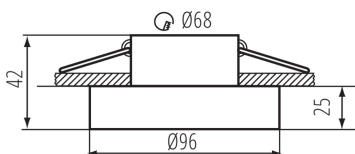

Dekorációs keret

5905339352859

unique
LIGHT
effect

HIGH
quality
finish

A Kanlux ELICEO dekorációs keretek egyedi fényhatást biztosítanak. A fő fényforráson kívül a lámpaház két világító gyűrűn keresztül is fényt bocsát ki, aki egyedülálló dekorációs hatást vált ki. Elérhetőek fehér, fekete és fehér-arany színekben. A felhasználó maga választhatja ki a foglalatot, mindek köszönhetően a Kanlux ELICEO tetszőlegesen felhasználható (12V vagy 230V).

ÁLTALÁNOS ADATOK:

Szín: fehér

Beszereles helye: szerelés: mennyezeti süllyesztett

Alkalmazás helye: beltéri

Minimális távolság a megvilágított tárgytól: 0,5m

Dekorációs keret kerámia foglalat nélkül: igen

A terméket nem lehet hőszigetelő anyaggal bevonni: igen

Magasság [mm]: 42

Átmérő [mm]: 96

Szerelési nyílás [mm]: Ø68

MŰSZAKI ADATOK:

Névleges feszültség [V]: 12 AC; 12 DC; 220-240 AC

Maximális teljesítmény [W]: max 10

Áramütés elleni védelmi osztály: II/III

Fényforrások: MR16/PAR16

A készlet tartalmazza a fényforrásokat: nem

Foglalat : Gx5,3/GU10

Környezeti hőmérséklet-tartomány, melynek a termék ki lehet téve [° C]: 5÷25

Lámpaház anyaga: alumínium ötvözet

Lámpatest állíthatósága szögben: nincs

IP védettség fokozat: 20

LOGISZTIKAI ADATOK:

Csomagolás típusa: 50

Darabszám közbenső csomagolásban: 1

Darabszám gyűjtőcsomagolásban: 50

Nettó egység súly [g]: 132

Súly [g]: 178

Egységcsomagolás hossza [cm]: 10

Egységcsomagolás szélessége [cm]: 5

Egységcsomagolás magassága [cm]: 10

Doboz súlya [kg]: 8.9

Karton szélessége [cm]: 28.5

Doboz magassága [cm]: 23