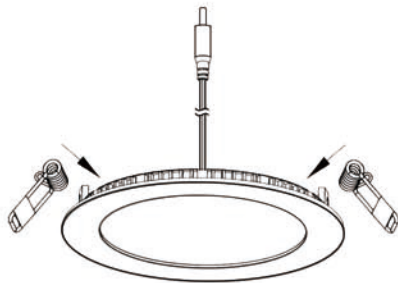

rabalux

5574

1X

1X

2X

A

A1

Φ160mm

A2

B

B1

B2

C

D

E