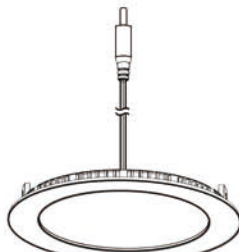

rabalux

5574

1X

1X

2X

A

A1

Φ160mm