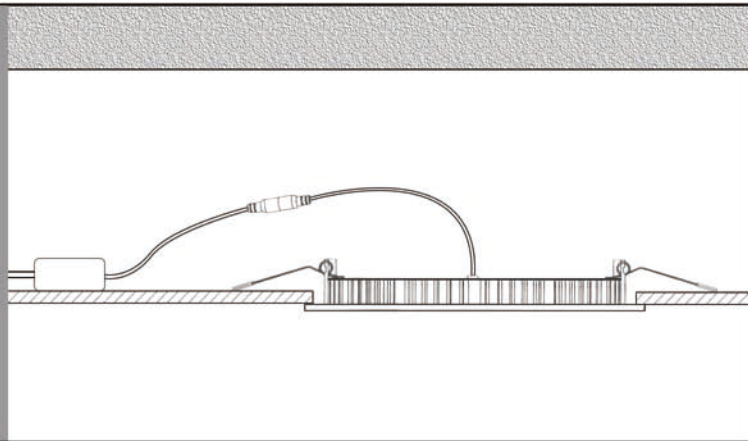

rabalux

5574

1X

1X

2X

A

A1

Φ160mm