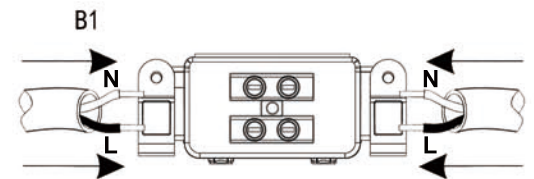

rabalux

5574

1X

1X

2X

A

A1

Φ160mm

A2

B

B1

B2

C

D

E