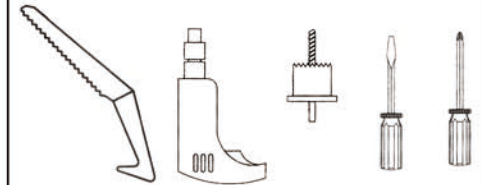

rabalux

5574

1X

1X

2X

A

A1

Φ160mm