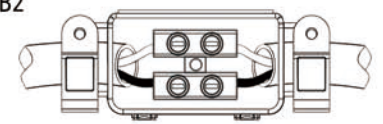

rabalux

5574

1X

1X

2X

A

A1

Φ160mm

A2

B

B1

B2

C

D

E