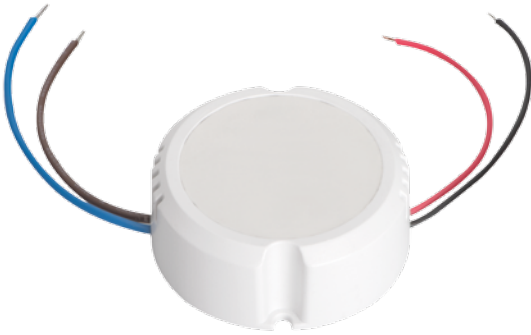

IP20

Zasilacz elektroniczny LED  
LED electronic power supply  
Электронный блок питания для светодиода

## CIRCO LED 12V DC

CIRCO LED 12V DC 0-10W

CIRCO LED 12V DC 0-15W

**Kanlux**

**PRI**

**SEC**

CIRCO LED 12VDC 0-10W	24240	220-240V; 50/60Hz	12 V DC; max 0,85A
CIRCO LED 12VDC 0-15W	24241	220-240V; 50/60Hz	12 V DC; max 1,25A

PL

biały  
obudowa: tworzywo sztuczne

stabilizacja napięcia 12V DC / transformator bezpieczeństwa odporny na zwarcie

GB

white  
housing: plastic

voltage stabilization 12V DC / short-circuit proof safety transformer

RUS

белый  
корпус: пластик

стабилизация напряжения 12V DC / трансформатор безопасности, стойкий к короткому замыканию