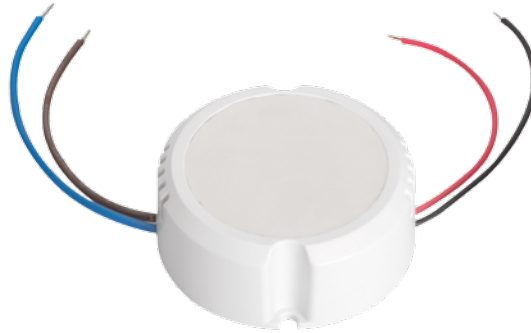

IP20

Zasilacz elektroniczny LED  
LED electronic power supply  
Электронный блок питания для светодиода

## CIRCO LED 12V DC

CIRCO LED 12V DC 0-10W

CIRCO LED 12V DC 0-15W

**Kanlux**

**PRI**

**SEC**

CIRCO LED 12VDC 0-10W	24240	220-240V; 50/60Hz	12 V DC; max 0,85A
CIRCO LED 12VDC 0-15W	24241	220-240V; 50/60Hz	12 V DC; max 1,25A

PL

biały  
obudowa: tworzywo sztuczne

stabilizacja napięcia 12V DC / transformator bezpieczeństwa odporny na zwarcie

GB

white  
housing: plastic

voltage stabilization 12V DC / short-circuit proof safety transformer

RUS

белый  
корпус: пластик

стабилизация напряжения 12V DC / трансформатор безопасности, стойкий к короткому замыканию