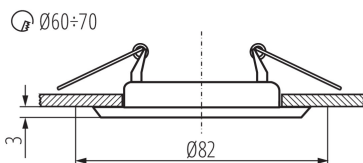

Mennyezeti spot lámpatest

5905339003010

A Kanlux ARGUS az egyik legnépszerűbb és egyben a legegyszerűbb spot lámpatestünk. A formák és színek széles választékának köszönhetően a klasszikus stílust kedvelő valamennyi felhasználó megtalálja az ízlésének megfelelő lámpatestet. A Kanlux ARGUS lámpatestekhez Gx5,3 (12V) foglalattal rendelkező fényforrások illenek.

ÁLTALÁNOS ADATOK:

Szín: króm

Védőburokkal ellátott fényforrás használata kötelező: igen

Beszereles helye: szerelés: mennyezeti süllyesztett

Alkalmazás helye: beltéri

Minimális távolság a megvilágított tárgytól: 0,5m

A termék normál gyúlékony felületre nem szerelhető: >35W

A terméket nem lehet hőszigetelő anyaggal bevonni: igen

A készlet tartalmazza a fényforrásokat: nem

Magasság [mm]: 34

Átmérő [mm]: 82

Szerelési nyílás [mm]: Ø60-70

Vezeték hossz [m]: 0.12

MŰSZAKI ADATOK:

Névleges feszültség [V]: 12 AC; 12 DC

Maximális teljesítmény [W]: max 35

Áramütés elleni védelmi osztály: III

Fényforrások: MR16

Foglat : Gx5,3

Környezeti hőmérséklet-tartomány, melynek a termék ki lehet téve [° C]: 5÷25

Lámpaház anyaga: acél

Csatlakozó típusa: szabad kábelvégződések

Vezeték keresztmetszete [mm²]: 0.75

Lámpatest állíthatósága szögben: nincs

IP védettség fokozat: 20

LOGISZTIKAI ADATOK:

Mértékegység: 1 darab

Csomagolás típusa: 50

Darabszám közbenső csomagolásban: 1

Darabszám gyűjtőcsomagolásban: 50

Nettó egységsúly [g]: 50

Súly [g]: 77.2

Egységcsomagolás hossza [cm]: 8.5