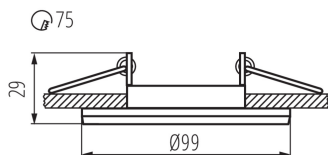

Dekorációs keret

5905339267443

A Kanlux COLIE dekorációs keretek nagyon eredeti világítási megoldások létrehozását teszik lehetővé bármilyen stílusú lakásban. Diszkrét fényeloszlást biztosító elegáns és egyedi formatervezés jellemzi. A COLIE sorozat mennyezetbe való beszerelésre szolgál. Kiválóan megfelelnek lakások, bárók, éttermek, valamint minden olyan hely kiegészítő megvilágításaként, ahol ki szeretnénk emelni az adott helyiség egy érdekes részletét.

ÁLTALÁNOS ADATOK:

Szín: szürke

Védőburokkal ellátott fényforrás használata kötelező: igen

Beszereles helye: szerelés: mennyezeti süllyesztett

Alkalmazás helye: beltéri

Minimális távolság a megvilágított tárgytól: 0,5m

Dekorációs keret kerámia foglalat nélkül: igen

A terméket nem lehet hőszigetelő anyaggal bevonni: igen

A készlet tartalmazza a fényforrásokat: nem

Magasság [mm]: 29

Átmérő [mm]: 99

Szerelési nyílás [mm]: Ø75

MŰSZAKI ADATOK:

Névleges feszültség [V]: 12 AC; 12 DC; 220-240 AC

Maximális teljesítmény [W]: max 35

Áramütés elleni védelmi osztály: II/III

Fényforrások: MR16/PAR16

Foglalat : Gx5,3/GU10

Környezeti hőmérséklet-tartomány, melynek a termék ki lehet téve [° C]: 5÷25

Lámpaház anyaga: alumínium ötvözet

Lámpatest állíthatósága szögben: egy tengelyben

Lámpatest állíthatósága szögben [°]: 15

IP védettség fokozat: 20

LOGISZTIKAI ADATOK:

Mértékegység: 1 darab

Csomagolás típusa: 100

Darabszám közbenső csomagolásban: 1

Darabszám gyűjtőcsomagolásban: 100

Nettó egység súly [g]: 72

Súly [g]: 105.3

Egységcsomagolás hossza [cm]: 11