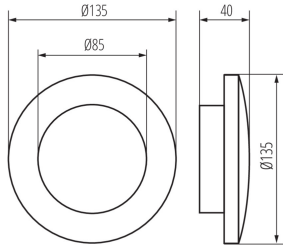

29250 FORRO LED EL 8W-GR

Homlokzati lámpatest