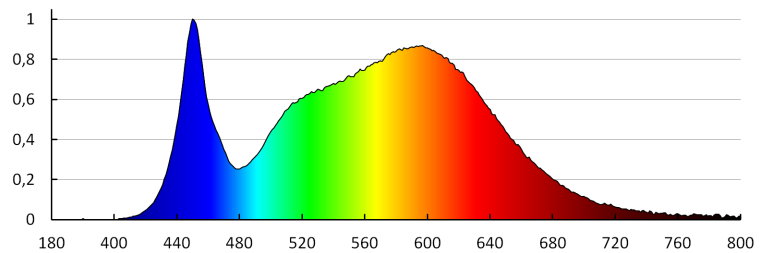

Homlokzati lámpatest