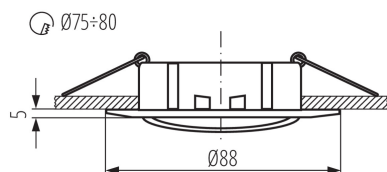

**Egységcsomagolás szélessége [cm]:** 3.5

Mennyezeti spot lámpatest

**Egységcsomagolás magassága [cm]:** 10

**Doboz súlya [kg]:** 5.2

**Karton szélessége [cm]:** 22.5

**Doboz magassága [cm]:** 22.5

**Doboz hossza [cm]:** 52