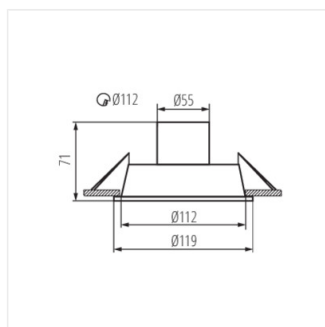

Pierścień oprawy punktowej

 12 AC; 12 DC; 220-240 AC	 max 35	 MR16/PAR16	 Gx5,3/GU10			
 IP 20		 5÷25		 35	 350	 112
 0,5m						

LUNIO DTO-W **29230** max 35 biały

Kanlux LUNIO to nowy rodzaj oczka, który charakteryzuje się unikalnym wzorem. Podstawowe ustawienie oczka zapewnia padanie światła pod kątem 20-35 stopni, możemy jednak obracać podstawę z tubą o kąt 350 stopni. Tuba, w której zamontowane jest źródło, może się opierać o krawędź podstawy lub być cofnięta do wnętrza podstawy.

- Materiał obudowy: stop aluminium

Pierścień oprawy punktowej

LUNIO DTO-W