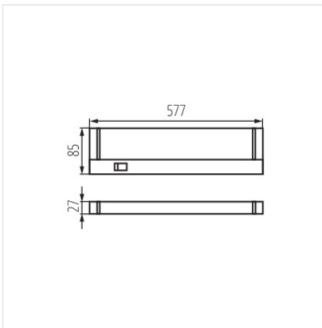

PAX LED 10W NW