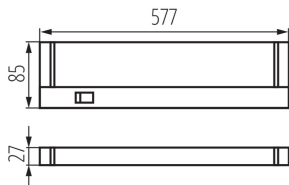

Bútorvilágító LED lámpatest