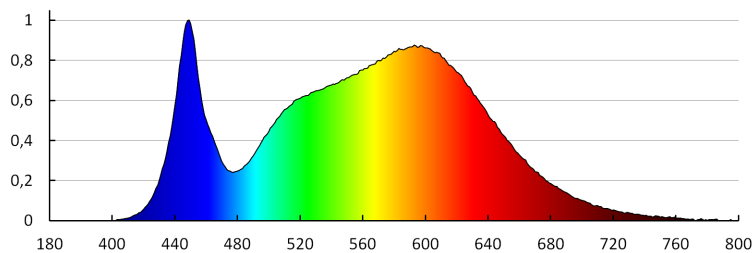

EGYÉB INFORMÁCIÓK::

- a fénysugár lefelé vagy felfelé irányítható

KANLUX S.A. (kat 22192) PAX LED 10W NW / LDC (Polar)