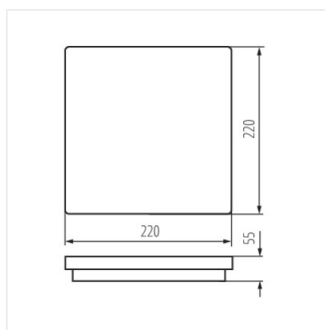

BENO LED

Mennyezeti LED lámpa

BENO 18W L