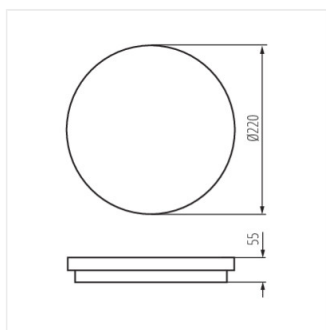

BENO LED

Mennyezeti LED lámpa

BENO 18W O