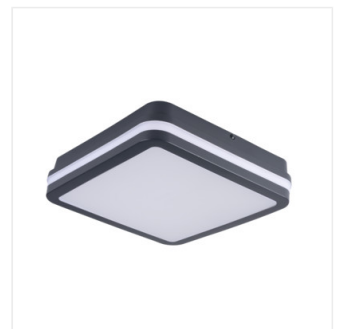

BENO N 18W NW-L-GR