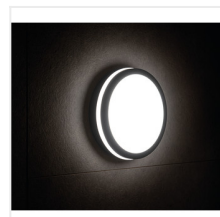

BENO LED

Mennyezeti LED lámpa

[V] 220-240 AC	[Hz] 50	[°] 110	[h] ≥20000	[h] 20000	Ra ≤6x MacAdam 80
SMD	IP 54	[°C] -15 ÷ 35	CE	EAC	UK CA
[mm] 0,5 ÷ 1,5	[m] 0,5m				

BENO 18W NW-O-W

		[W]	[lm]	Tc [K]		SENSOR
BENO 18W NW-O-W	32940	18	1550	4000	fehér	
BENO 18W NW-L-W	32942	18	1550	4000	fehér	
BENO 18W NW-O-SE W	32944	18	1550	4000	fehér	mikrohullámú
BENO 18W NW-L-SE W	32946	18	1550	4000	fehér	mikrohullámú
BENO N 18W NW-O-SE GR	32948	18	1400	4000	grafit	mikrohullámú
BENO N 18W NW-L-SE GR	32949	18	1400	4000	grafit	mikrohullámú
BENO N 18W NW-O-GR	33348	18	1400	4000	grafit	
BENO N 18W NW-L-GR	33349	18	1400	4000	grafit	
BENO 18W WW-L-GR	33380	18	1350	3000	grafit	
BENO 18W WW-L-W	33381	18	1480	3000	fehér	
BENO 18W WW-O-GR	33382	18	1350	3000	grafit	
BENO 18W WW-O-W	33383	18	1480	3000	fehér	

A Kanlux BENO lámpatestek egyedi kialakítással és különleges fényhatással rendelkeznek. A Kanlux külön megrendelésére készültek, terveik bejegyzésre kerültek a szabadalmi hivatalban. A Kanlux BENO LED ezen felül kivételesen magas ellenállással rendelkezik az időjárás viszonyok ellen (IP54), könnyen és gyorsan felszerelhető mennyezetre vagy falra, az SE jelzésű változatok pedig állítható beépített mozgásérzékelővel vannak ellátva. A Kanlux BENO LED egy multifunkcionális lámpatest, amely kialakításának és műszaki tulajdonságainak köszönhetően gyakorlatilag bárhol felhasználható.

- Lámpaház anyaga: műanyag

BENO LED

Mennyezeti LED lámpa

- Búra anyaga: műanyag

BENO 18W NW-O-W

BENO 18W NW-L-W

BENO 18W NW-O-SE W

BENO 18W NW-L-SE W