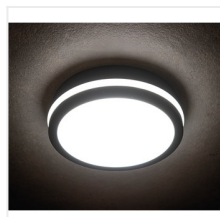

BENO LED

Mennyezeti LED lámpa

[V] 220-240 AC	[Hz] 50	[°] 110	[h] ≥20000	[h] 20000	Ra ≤6x MacAdam 80
SMD	IP 54	[°C] -15 ÷ 35	CE	EAC	UK CA
[mm] 0,5 ÷ 1,5	[m] 0,5m				

BENO 18W NW-O-W

		[W]	[lm]	Tc [K]		SENSOR
BENO 18W NW-O-W	32940	18	1550	4000	fehér	
BENO 18W NW-L-W	32942	18	1550	4000	fehér	
BENO 18W NW-O-SE W	32944	18	1550	4000	fehér	mikrohullámú
BENO 18W NW-L-SE W	32946	18	1550	4000	fehér	mikrohullámú
BENO N 18W NW-O-SE GR	32948	18	1400	4000	grafit	mikrohullámú
BENO N 18W NW-L-SE GR	32949	18	1400	4000	grafit	mikrohullámú
BENO N 18W NW-O-GR	33348	18	1400	4000	grafit	
BENO N 18W NW-L-GR	33349	18	1400	4000	grafit	
BENO 18W WW-L-GR	33380	18	1350	3000	grafit	
BENO 18W WW-L-W	33381	18	1480	3000	fehér	
BENO 18W WW-O-GR	33382	18	1350	3000	grafit	
BENO 18W WW-O-W	33383	18	1480	3000	fehér	

A Kanlux BENO lámpatestek egyedi kialakítással és különleges fényhatással rendelkeznek. A Kanlux külön megrendelésére készültek, terveik bejegyzésre kerültek a szabadalmi hivatalban. A Kanlux BENO LED ezen felül kivételesen magas ellenállással rendelkezik az időjárás viszonyok ellen (IP54), könnyen és gyorsan felszerelhető mennyezetre vagy falra, az SE jelzésű változatok pedig állítható beépített mozgásérzékelővel vannak ellátva. A Kanlux BENO LED egy multifunkcionális lámpatest, amely kialakításának és műszaki tulajdonságainak köszönhetően gyakorlatilag bárhol felhasználható.

- Lámpaház anyaga: műanyag

BENO LED

Mennyezeti LED lámpa

- Búra anyaga: műanyag

BENO 18W NW-O-W

BENO 18W NW-L-W

BENO 18W NW-O-SE W

BENO 18W NW-L-SE W