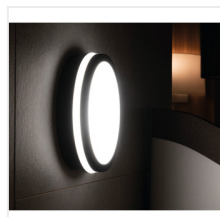

BENO LED

Mennyezeti LED lámpa

[V] 220-240 AC	[Hz] 50	[°] 110	[h] ≥20000	[h] 20000	Ra ≤6x MacAdam 80
SMD	IP 54	[°C] -15 ÷ 35	CE	EAC	UK CA
[mm] 0,5 ÷ 1,5	[m] 0,5m				

BENO 18W NW-O-W

		[W]	[lm]	Tc [K]		SENSOR
BENO 18W NW-O-W	32940	18	1550	4000	fehér	
BENO 18W NW-L-W	32942	18	1550	4000	fehér	
BENO 18W NW-O-SE W	32944	18	1550	4000	fehér	mikrohullámú
BENO 18W NW-L-SE W	32946	18	1550	4000	fehér	mikrohullámú
BENO N 18W NW-O-SE GR	32948	18	1400	4000	grafit	mikrohullámú
BENO N 18W NW-L-SE GR	32949	18	1400	4000	grafit	mikrohullámú
BENO N 18W NW-O-GR	33348	18	1400	4000	grafit	
BENO N 18W NW-L-GR	33349	18	1400	4000	grafit	
BENO 18W WW-L-GR	33380	18	1350	3000	grafit	
BENO 18W WW-L-W	33381	18	1480	3000	fehér	
BENO 18W WW-O-GR	33382	18	1350	3000	grafit	
BENO 18W WW-O-W	33383	18	1480	3000	fehér	

A Kanlux BENO lámpatestek egyedi kialakítással és különleges fényhatással rendelkeznek. A Kanlux külön megrendelésére készültek, terveik bejegyzésre kerültek a szabadalmi hivatalban. A Kanlux BENO LED ezen felül kivételesen magas ellenállással rendelkezik az időjárás viszonyok ellen (IP54), könnyen és gyorsan felszerelhető mennyezetre vagy falra, az SE jelzésű változatok pedig állítható beépített mozgásérzékelővel vannak ellátva. A Kanlux BENO LED egy multifunkcionális lámpatest, amely kialakításának és műszaki tulajdonságainak köszönhetően gyakorlatilag bárhol felhasználható.

- Lámpaház anyaga: műanyag

BENO LED

Mennyezeti LED lámpa

- Búra anyaga: műanyag

BENO 18W NW-O-W

BENO 18W NW-L-W

BENO 18W NW-O-SE W

BENO 18W NW-L-SE W