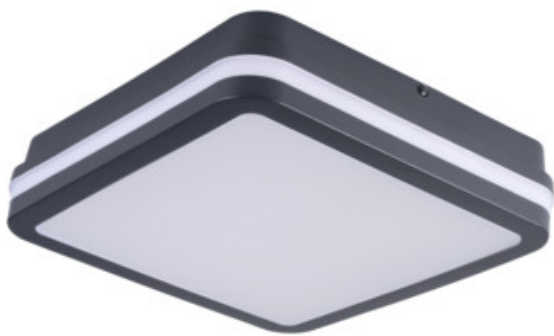

Mennyezeti LED lámpa

5905339329431

A Kanlux BENO lámpatestek egyedi kialakítással és különleges fényhatással rendelkeznek. A Kanlux külön megrendelésére készültek, terveik bejegyzésre kerültek a szabadalmi hivatalban. A Kanlux BENO LED ezen felül kivételesen magas ellenállással rendelkezik az időjárási viszonyok ellen (IP54), könnyen és gyorsan felszerelhető mennyezetre vagy falra, az SE jelzésű változatok pedig állítható beépített mozgásérzékelővel vannak ellátva. A Kanlux BENO LED egy multifunkcionális lámpatest, amely kialakításának és műszaki tulajdonságainak köszönhetően gyakorlatilag bárhol felhasználható.

ÁLTALÁNOS ADATOK:

Szín: grafit

Beszereles helye: szerelés: oldalfali, szerelés: mennyezeti

Alkalmazás helye: kültéri

Minimális távolság a megvilágított tárgytól: 0,5m

Fényerőszabályozható: nem

Hossz [mm]: 220

Áramütés elleni védelmi osztály: II

Búra anyaga: műanyag

Dióda típusa: LED SMD

Fényáram [lm]: 1550

Fényforrás színe: fehér

A korrelált színhőmérséklet [K]: 4000

Színkonzisztencia MacAdam-féle ellipszisekben: ≤ 6

Lámpaház anyaga: műanyag

Csatlakozó típusa: önzáró sorkapocs

Alkalmazott vezetékek keresztmetszet-tartománya

Mennyezeti LED lámpa

[mm²]: 0,5÷1,5

Fényforrás felfűtési ideje [s]: ≤1

Fényforrás gyújtási ideje [s]: ≤0,5