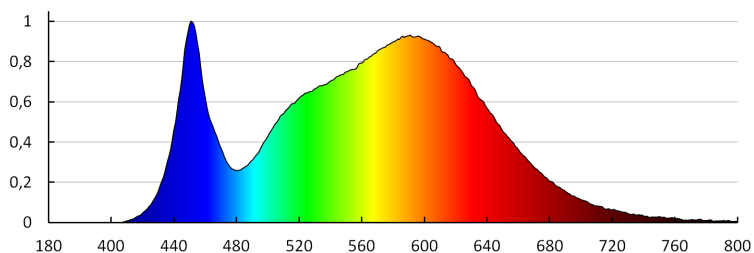

LOGISZTIKAI ADATOK:

Mértékegység: 1 darab

Csomagolás típusa: 10

Darabszám közbenső csomagolásban: 1

Darabszám gyűjtőcsomagolásban: 10

Nettó egység súly [g]: 480

Súly [g]: 637

Egységcsomagolás hossza [cm]: 22.5

Egységcsomagolás szélessége [cm]: 6

Egységcsomagolás magassága [cm]: 23

Doboz súlya [kg]: 6.37

Karton szélessége [cm]: 32.5

Doboz magassága [cm]: 25

Doboz hossza [cm]: 47

Karton térfogata [m³]: 0.038188

KANLUX S.A. (kat 32943) BENO 18W NW-L-GR / LDC (Polar)