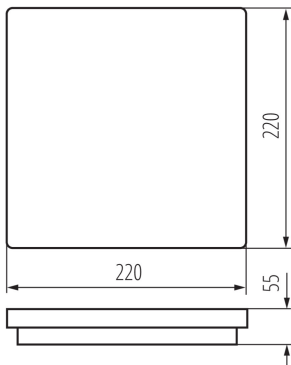

33349 BENO N 18W NW-L-GR

Mennyezeti LED lámpa