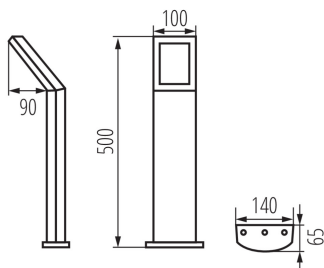

### Kerti LED lámpatest

**Súly [g]:** 1455

**Egységcsomagolás hossza [cm]:** 14.5

**Egységcsomagolás szélessége [cm]:** 12.5

**Egységcsomagolás magassága [cm]:** 52

**Doboz súlya [kg]:** 8.73

**Karton szélessége [cm]:** 40