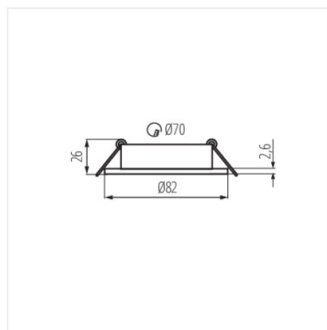

DALLA CT-DTO50-W

DALLA CT-DTO50