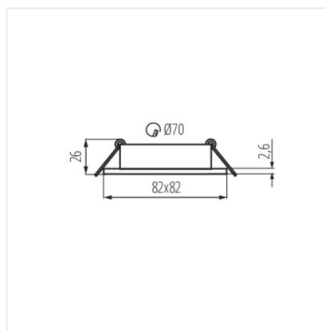

DALLA CT-DTL50-W

DALLA CT-DTL50