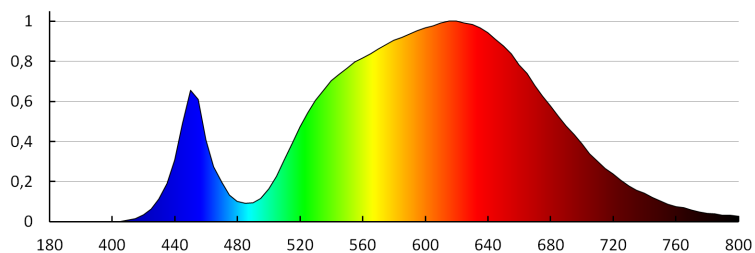

LOGISZTIKAI ADATOK:

Mértékegység: 1 darab
Csomagolás típusa: 12
Darabszám közbenső csomagolásban: 1
Darabszám gyűjtőcsomagolásban: 12
Nettó egység súly [g]: 420
Súly [g]: 539.17
Egységcsomagolás hossza [cm]: 11
Egységcsomagolás szélessége [cm]: 11
Egységcsomagolás magassága [cm]: 14.5
Doboz súlya [kg]: 6.47004
Karton szélessége [cm]: 23.5
Doboz magassága [cm]: 32
Doboz hossza [cm]: 34.5
Karton térfogata [m³]: 0.025944

KANLUX S.A. (kat 24440) SILMA LED EL-10 / Krzywa rozsyłu światła (biegunowo)