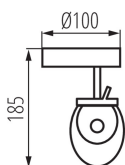

Fali-mennyezeti LED lámpatest

5905339244406

A Kanlux SILMA nem szabványos, futurisztikus alakú lámpatestek családja. A lámpatestek érdekes megjelenését elsősorban az integrált LED fényforrással ellátott lapos búrák jelentik. Választható 1 vagy 4 fényponttal szerelt lámpatest. Korszerű, modern belső terekhez ajánljuk.

ÁLTALÁNOS ADATOK:

Szín: króm

Beszereles helye: szerelés: oldalfali | mennyezeti

Alkalmazás helye: beltéri

Minimális távolság a megvilágított tárgytól: 0,5m

Fényerőszabályozható: nem

Hossz [mm]: 100

Szélesség [mm]: 100

Magasság [mm]: 185

Integrált LED fényforrás: igen

MŰSZAKI ADATOK:

Névleges feszültség [V]: 220-240 AC

Névleges frekvencia [Hz]: 50

Maximális teljesítmény [W]: 6

Áramütés elleni védelmi osztály: I

Búra anyaga: üveg

Dióda típusa: LED COB

Fényáram [lm]: 320

Fényforrás színe: meleg fehér

A korrelált színhőmérséklet [K]: 3000

Színkonzisztencia MacAdam-féle ellipszisekben: ≤ 6

Színvisszaadási index: 80

Élettartam [h]: 17000

Bekapcs/kikapcs ciklusok száma: ≥ 12000

Sugárzási szög [°]: 95

Lámpa fényereje [lm/W]: 53

Környezeti hőmérséklet-tartomány, melynek a termék ki lehet téve [° C]: 5÷25

Lámpaház anyaga: acél

Csatlakozó típusa: csavaros sorkapocs

Alkalmazott vezeték keresztmetszet-tartománya [mm²]: 1÷2,5

Fényforrás felfűtési ideje [s]: ≤ 1

Fényforrás gyújtási ideje [s]: $\leq 0,5$

Vízszintesen mozgatható lámpatest [°]: 320

Függőlegesen mozgatható lámpatest [°]: 90

IP védettség fokozat: 20