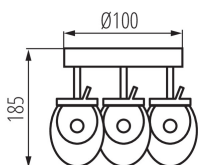

Fali-mennyezeti LED lámpatest

5905339244420

A Kanlux SILMA nem szabványos, futurisztikus alakú lámpatestek családja. A lámpatestek érdekes megjelenését elsősorban az integrált LED fényforrással ellátott lapos búrák jelentik. Választható 1 vagy 4 fényponttal szerelt lámpatest. Korszerű, modern belső terekhez ajánljuk.

ÁLTALÁNOS ADATOK:

Szín: króm

Beszereles helye: szerelés: oldalfali | mennyezeti

Alkalmazás helye: beltéri

Minimális távolság a megvilágított tárgytól: 0,5m

Fényerőszabályozható: nem

Hossz [mm]: 200

Szélesség [mm]: 200

Magasság [mm]: 185

Integrált LED fényforrás: igen

MŰSZAKI ADATOK:

Névleges feszültség [V]: 220-240 AC

Névleges frekvencia [Hz]: 50

Maximális teljesítmény [W]: 3 x 6

Áramütés elleni védelmi osztály: I

Búra anyaga: üveg

Dióda típusa: LED COB

Fényáram [lm]: 3 x 320

Fényforrás színe: meleg fehér

A korrelált színhőmérséklet [K]: 3000

Színkonzisztencia MacAdam-féle ellipszisekben: ≤ 6

Színvisszaadási index: 80

Élettartam [h]: 17000

Bekapcs/kikapcs ciklusok száma: ≥ 12000

Sugárzási szög [°]: 95

Környezeti hőmérséklet-tartomány, melynek a termék ki lehet téve [° C]: 5÷25

Lámpaház anyaga: acél

Csatlakozó típusa: csavaros sorkapocs

Alkalmazott vezeték keresztmetszet-tartománya [mm²]: 1÷2,5

Fényforrás felfűtési ideje [s]: ≤ 1

Fényforrás gyújtási ideje [s]: $\leq 0,5$

Vízszintesen mozgatható lámpatest [°]: 320

Függőlegesen mozgatható lámpatest [°]: 90

IP védettség fokozat: 20