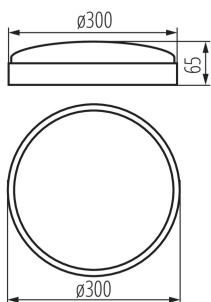

31093 DUNO LED N24W-NW-O

Mennyezeti LED lámpa

8595665310936

A DUNO LED mennyezeti lámpatest egy klasszikus megoldás, mely ötvözi az energia hatékonyságot az egyszerű megjelenéssel.

ÁLTALÁNOS ADATOK:

Szín: fehér
Beszereles helye: szerelés: oldalfali, szerelés: mennyezeti
Alkalmazás helye: beltéri
Minimális távolság a megvilágított tárgytól: 0,5m
Fényerőszabályozható: nem
Magasság [mm]: 65
Átmérő [mm]: 300
Integrált LED fényforrás: igen

MŰSZAKI ADATOK:

Névleges feszültség [V]: 220-240 AC
Névleges frekvencia [Hz]: 50
Maximális teljesítmény [W]: 24
Áramütés elleni védelmi osztály: II
Búra anyaga: műanyag
Dióda típusa: LED SMD
Fényáram [lm]: 2000
Fényforrás színe: fehér
A korrelált színhőmérséklet [K]: 4000
Színkonzisztencia MacAdam-féle ellipszisekben: ≤ 6
Színvisszaadási index: 80
Élettartam [h]: 15000
Bekapcs/kikapcs ciklusok száma: ≥ 15000
Sugárzási szög [°]: 110
Lámpa fényereje [lm/W]: 83
Környezeti hőmérséklet-tartomány, melynek a termék ki lehet téve [° C]: 5÷25
Lámpaház anyaga: műanyag
Csatlakozó típusa: csavaros sorkapocs
Alkalmazott vezetékek keresztmetszet-tartománya [mm²]: 1-2,5
Fényforrás felfűtési ideje [s]: ≤ 1
Fényforrás gyújtási ideje [s]: $\leq 0,5$
IP védettségi fokozat: 20

LOGISZTIKAI ADATOK:

Mértékegység: 1 darab
Csomagolás típusa: 10
Darabszám közbenső csomagolásban: 1
Darabszám gyűjtőcsomagolásban: 10

Mennyezeti LED lámpa

Darabszám egy raklap rétegen: 40**Nettó egységsúly [g]: 532****Súly [g]: 790****Egységcsomagolás hossza [cm]: 31****Egységcsomagolás szélessége [cm]: 31****Egységcsomagolás magassága [cm]: 7****Doboz súlya [kg]: 7.9****Karton szélessége [cm]: 38****Doboz magassága [cm]: 34****Doboz hossza [cm]: 63****Karton térfogata [m³]: 0.081396**