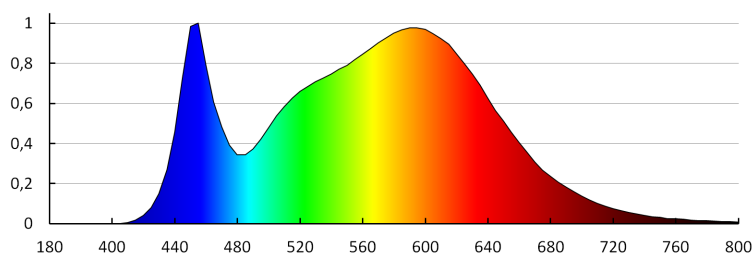

Mennyezeti LED lámpa

Darabszám egy raklap rétegen: 40

Nettó egységsúly [g]: 532

Súly [g]: 790

Egységcsomagolás hossza [cm]: 31

Egységcsomagolás szélessége [cm]: 31

Egységcsomagolás magassága [cm]: 7

Doboz súlya [kg]: 7.9

Karton szélessége [cm]: 38

Doboz magassága [cm]: 34

Doboz hossza [cm]: 63

Karton térfogata [m³]: 0.081396

MILEDO (kat 31093) DUNO LED N24W-NW-O / LDC (Polar)