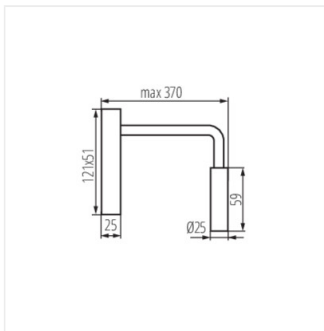

TONIL LED B

TONIL LED