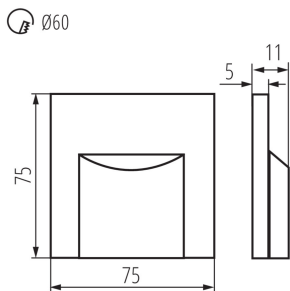

33326 ERINUS LED L GR-WW

LED lépcsővilágító lámpatest

Csatlakozó típusa: szabad kábelvégződések

Fényforrás felfűtési ideje [s]: ≤ 1

Fényforrás gyújtási ideje [s]: $\leq 0,5$

IP védeettségi fokozat: 20

LOGISZTIKAI ADATOK:

Mértékegység: 1 darab

Csomagolás típusa: 100

Darabszám közbenső csomagolásban: 1

Darabszám gyűjtőcsomagolásban: 100

Nettó egységsúly [g]: 26

Súly [g]: 48.9

Egységcsomagolás hossza [cm]: 11

Egységcsomagolás szélessége [cm]: 2.5

Egységcsomagolás magassága [cm]: 16.5

Doboz súlya [kg]: 4.89

Karton szélessége [cm]: 23

Doboz magassága [cm]: 35

Doboz hossza [cm]: 69.5

Karton térfogata [m³]: 0.055948