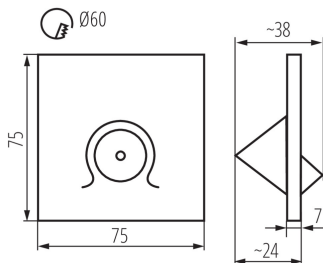

LED lépcsővilágító lámpatest

5905339324986

A Kanlux MEFIS LED egy rendhagyó lépcsővilágító család. A lámpatest fehér, fekete és szürke színben kapható, minek köszönhetően a belső színéhez megfelelő színt választhat. A Kanlux MEFIS LED szokatlan formával és fókuszált fénysugárral rendelkezik. Segítségével megvilágíthatjuk azokat a helyeket, amelyekre szeretnénk felhívni a figyelmet.

ÁLTALÁNOS ADATOK:

Szerelés: fali süllyesztett: igen

Szín: szürke

Beszereles helye: szerelés: fali süllyesztett

Alkalmazás helye: beltéri

Minimális távolság a megvilágított tárgytól: 0,1m

Hossz [mm]: 75

Szélesség [mm]: 38

Magasság [mm]: 75

Vezeték hossz [m]: 0.18

A szerelődoboz előírt átmérője [Ømm]: 60

Szerelőnyílás mérete [mm]: 60

Integrált LED fényforrás: igen

MŰSZAKI ADATOK:

Névleges feszültség [V]: 12 DC

Maximális teljesítmény [W]: 0,7

Áramütés elleni védelmi osztály: III

Dióda típusa: LED SMD

Fényáram [lm]: 30

Fényforrás színe: meleg fehér

A korrelált színhőmérséklet [K]: 3000

Színkonzisztencia MacAdam-féle ellipszisekben: ≤ 6

Színvisszaadási index: 80

Élettartam [h]: 50000

Bekapcs/kikapcs ciklusok száma: ≥ 20000

Környezeti hőmérséklet-tartomány, melynek a termék ki lehet téve [° C]: 5÷25

Lámpaház anyaga: műanyag

Csatlakozó típusa: szabad kábelvégződések

Fényforrás felfűtési ideje [s]: ≤ 1

Fényforrás gyújtási ideje [s]: $\leq 0,5$

IP védettség fokozat: 20