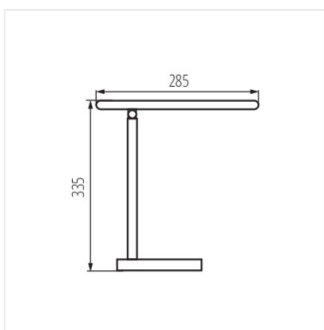

ATERO LED

Íróasztali LED lámpa

ATERO LED