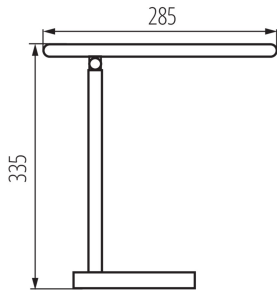

dimmerelhető: igen

Fényerőszabályozható: nem

Kapcsoló: igen

Hossz [mm]: 285

Szélesség [mm]: 120

Magasság [mm]: 335

Magasság MAX [mm]: 570

Vezeték hossz [m]: 1

Darabszám közbenső csomagolásban: 1

Darabszám gyűjtőcsomagolásban: 12

Íróasztali LED lámpa

Nettó egységsúly [g]: 632

Súly [g]: 820

Egységcsomagolás hossza [cm]: 14

Egységcsomagolás szélessége [cm]: 6

Egységcsomagolás magassága [cm]: 36

Doboz súlya [kg]: 9.84

Karton szélessége [cm]: 26

Doboz magassága [cm]: 38

Doboz hossza [cm]: 42

Karton térfogata [m³]: 0.041496