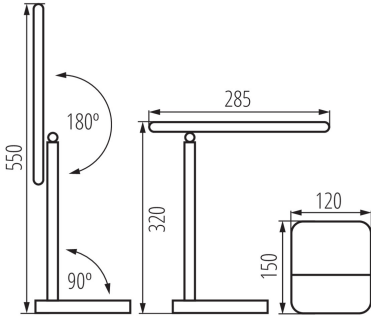

Mértékegység: 1 darab

Csomagolás típusa: 20

Darabszám közbenső csomagolásban: 1

Darabszám gyűjtőcsomagolásban: 20

Nettó egység súly [g]: 614

Súly [g]: 802.5

Egységcsomagolás hossza [cm]: 13.5

Egységcsomagolás szélessége [cm]: 6

Egységcsomagolás magassága [cm]: 35

33225 EMIRES LED B

Íróasztali LED lámpa

Doboz súlya [kg]: 16.05
Karton szélessége [cm]: 32.5
Doboz magassága [cm]: 38
Doboz hossza [cm]: 55.5
Karton térfogata [m³]: 0.068543