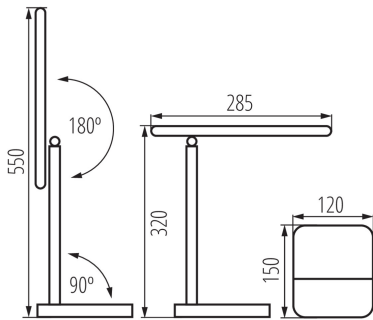

Mértékegység: 1 darab

Csomagolás típusa: 20

Darabszám közbenső csomagolásban: 1

Darabszám gyűjtőcsomagolásban: 20

Nettó egység súly [g]: 614

Súly [g]: 802.5

Egységcsomagolás hossza [cm]: 13.5

Egységcsomagolás szélessége [cm]: 6

Egységcsomagolás magassága [cm]: 35

33226 EMIRES LED W

Íróasztali LED lámpa

Doboz súlya [kg]: 16.05

Karton szélessége [cm]: 32.5

Doboz magassága [cm]: 38

Doboz hossza [cm]: 55.5

Karton térfogata [m³]: 0.068543