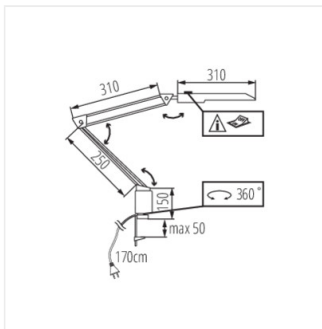

HERON LED

Íróasztali LED lámpa

HERON LED